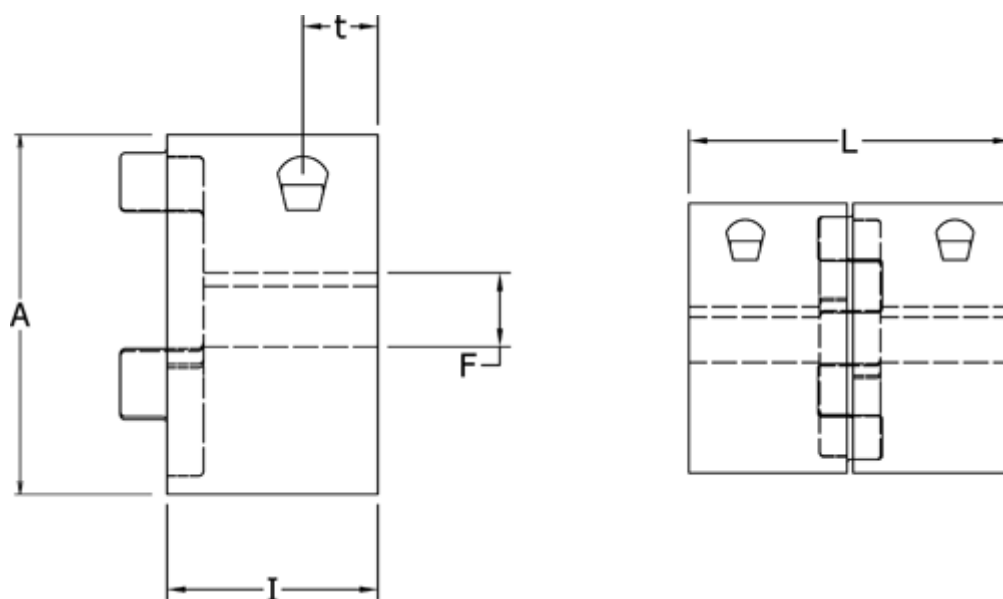

Varenummer: 3335014M016
Beskrivelse: Klemnav Klonex ES14
ALU Aluminium, Boring 16H7 mm

Mål

A = 30
F = 16
I = 11
L = 35
t = 5.5